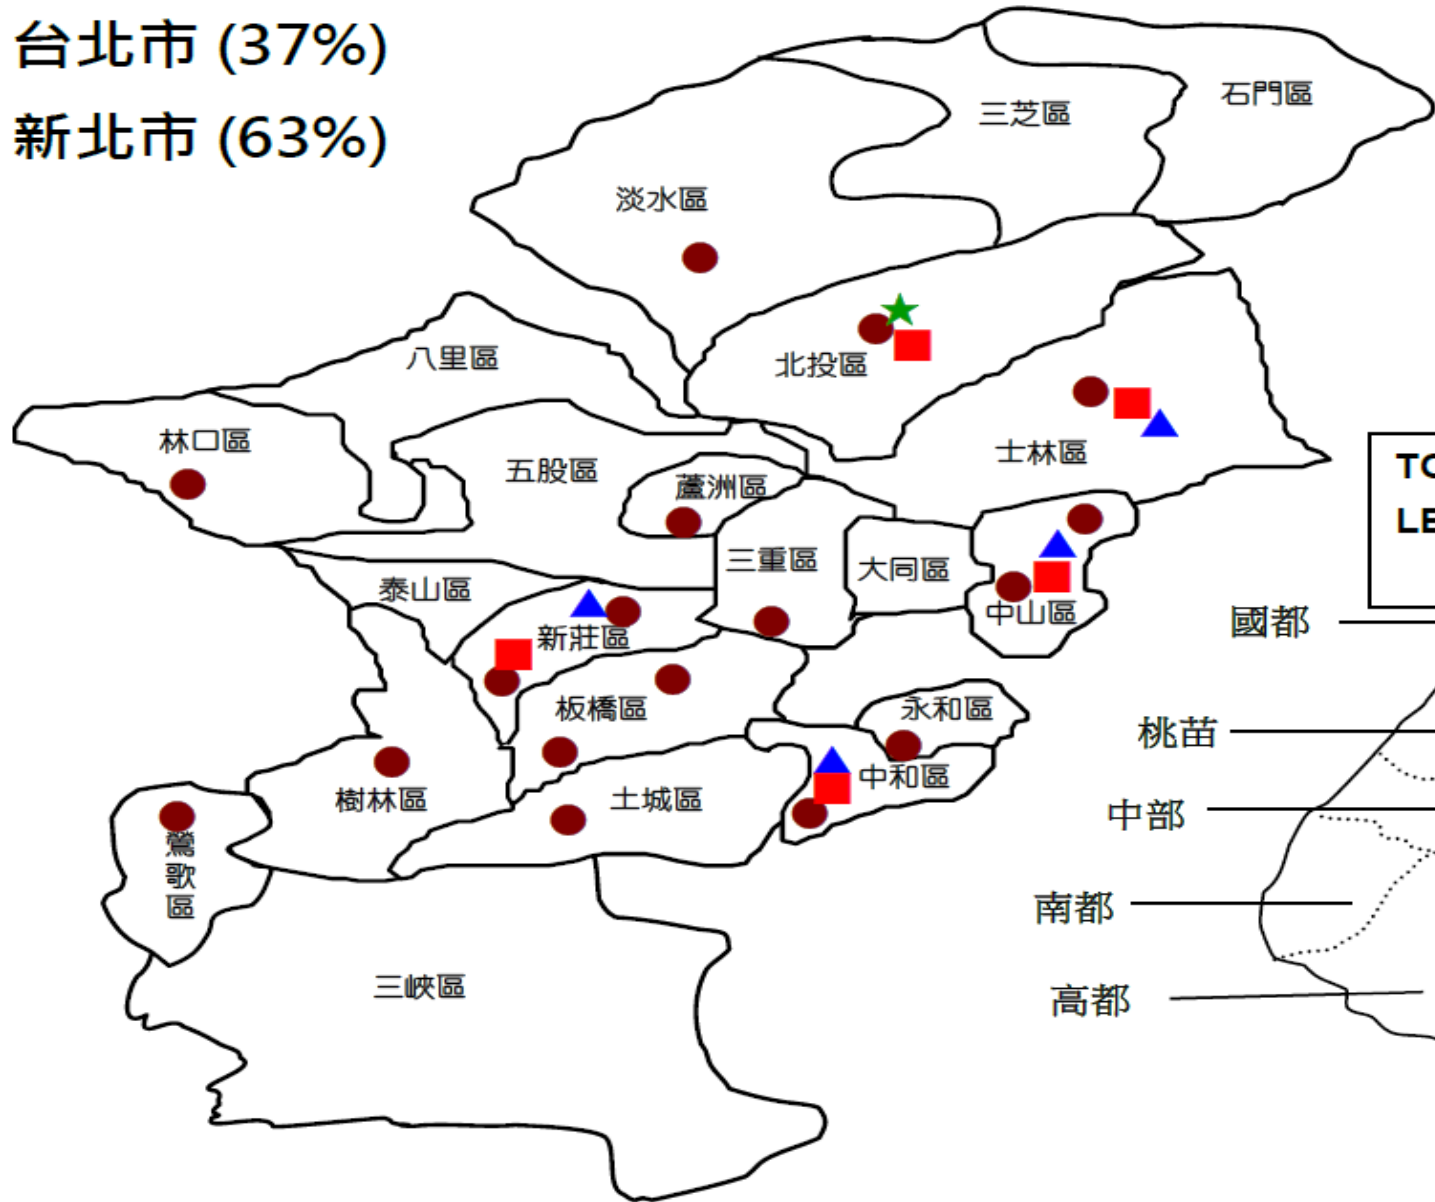

TOYOTA

國都汽車 | 技術教育室

大綱

- 關於國都
- 據點分布
- 公司經營理念及願景
- 產品及服務項目
- 人員招募
- 福利制度
- 經營轄區教育訓練體系
- 作業環境

國都汽車 簡介

創立於民國77年2月

總公司位於臺北市北投區大業路2號

董事長 黃南光 先生

員工人數：1,826人

資本額：8.76億元

營業額：375億元

**2020年天下雜誌調查國內2000大服務業排行
國都汽車排名前44大企業**

國都據點分布

台北市 (37%)

新北市 (63%)

(據點數)

- ★ : 總公司
- : TOYOTA (17)
- ▲ : LEXUS (4)
- : 中古車 (5)

(大陸據點數)

- TOYOTA (1) 臨沂
- LEXUS (3) 北京、臨沂、天津

企業理念 | 專業、活力、創新

公司願景 | 塑造共戰、共好、共贏的文化

主要商品及服務項目

TOYOTA、LEXUS汽車銷售、
零件、週邊產品販賣及售後服務

人員招募